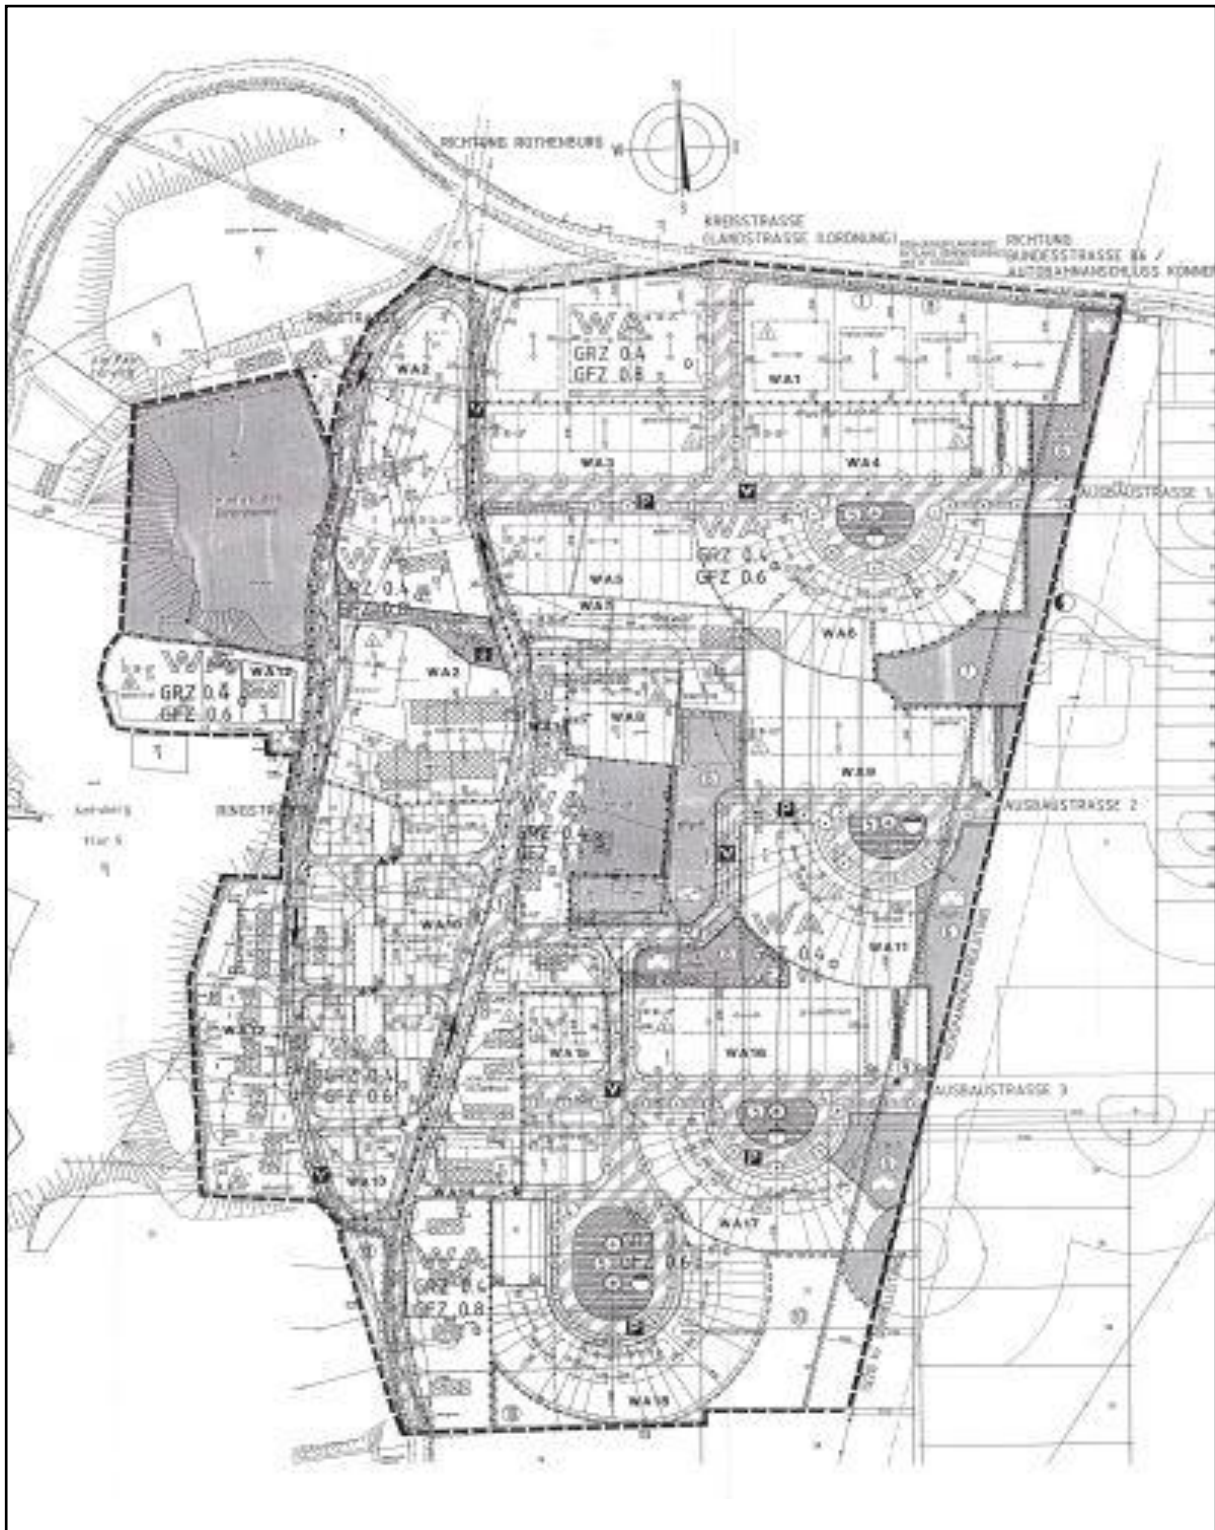

Anlage – Geltungsbereich zur Aufhebung

Kartengrundlage: Stadt Wettin-Löbejün, rechtskräftiger Bebauungsplan in Rothenburg